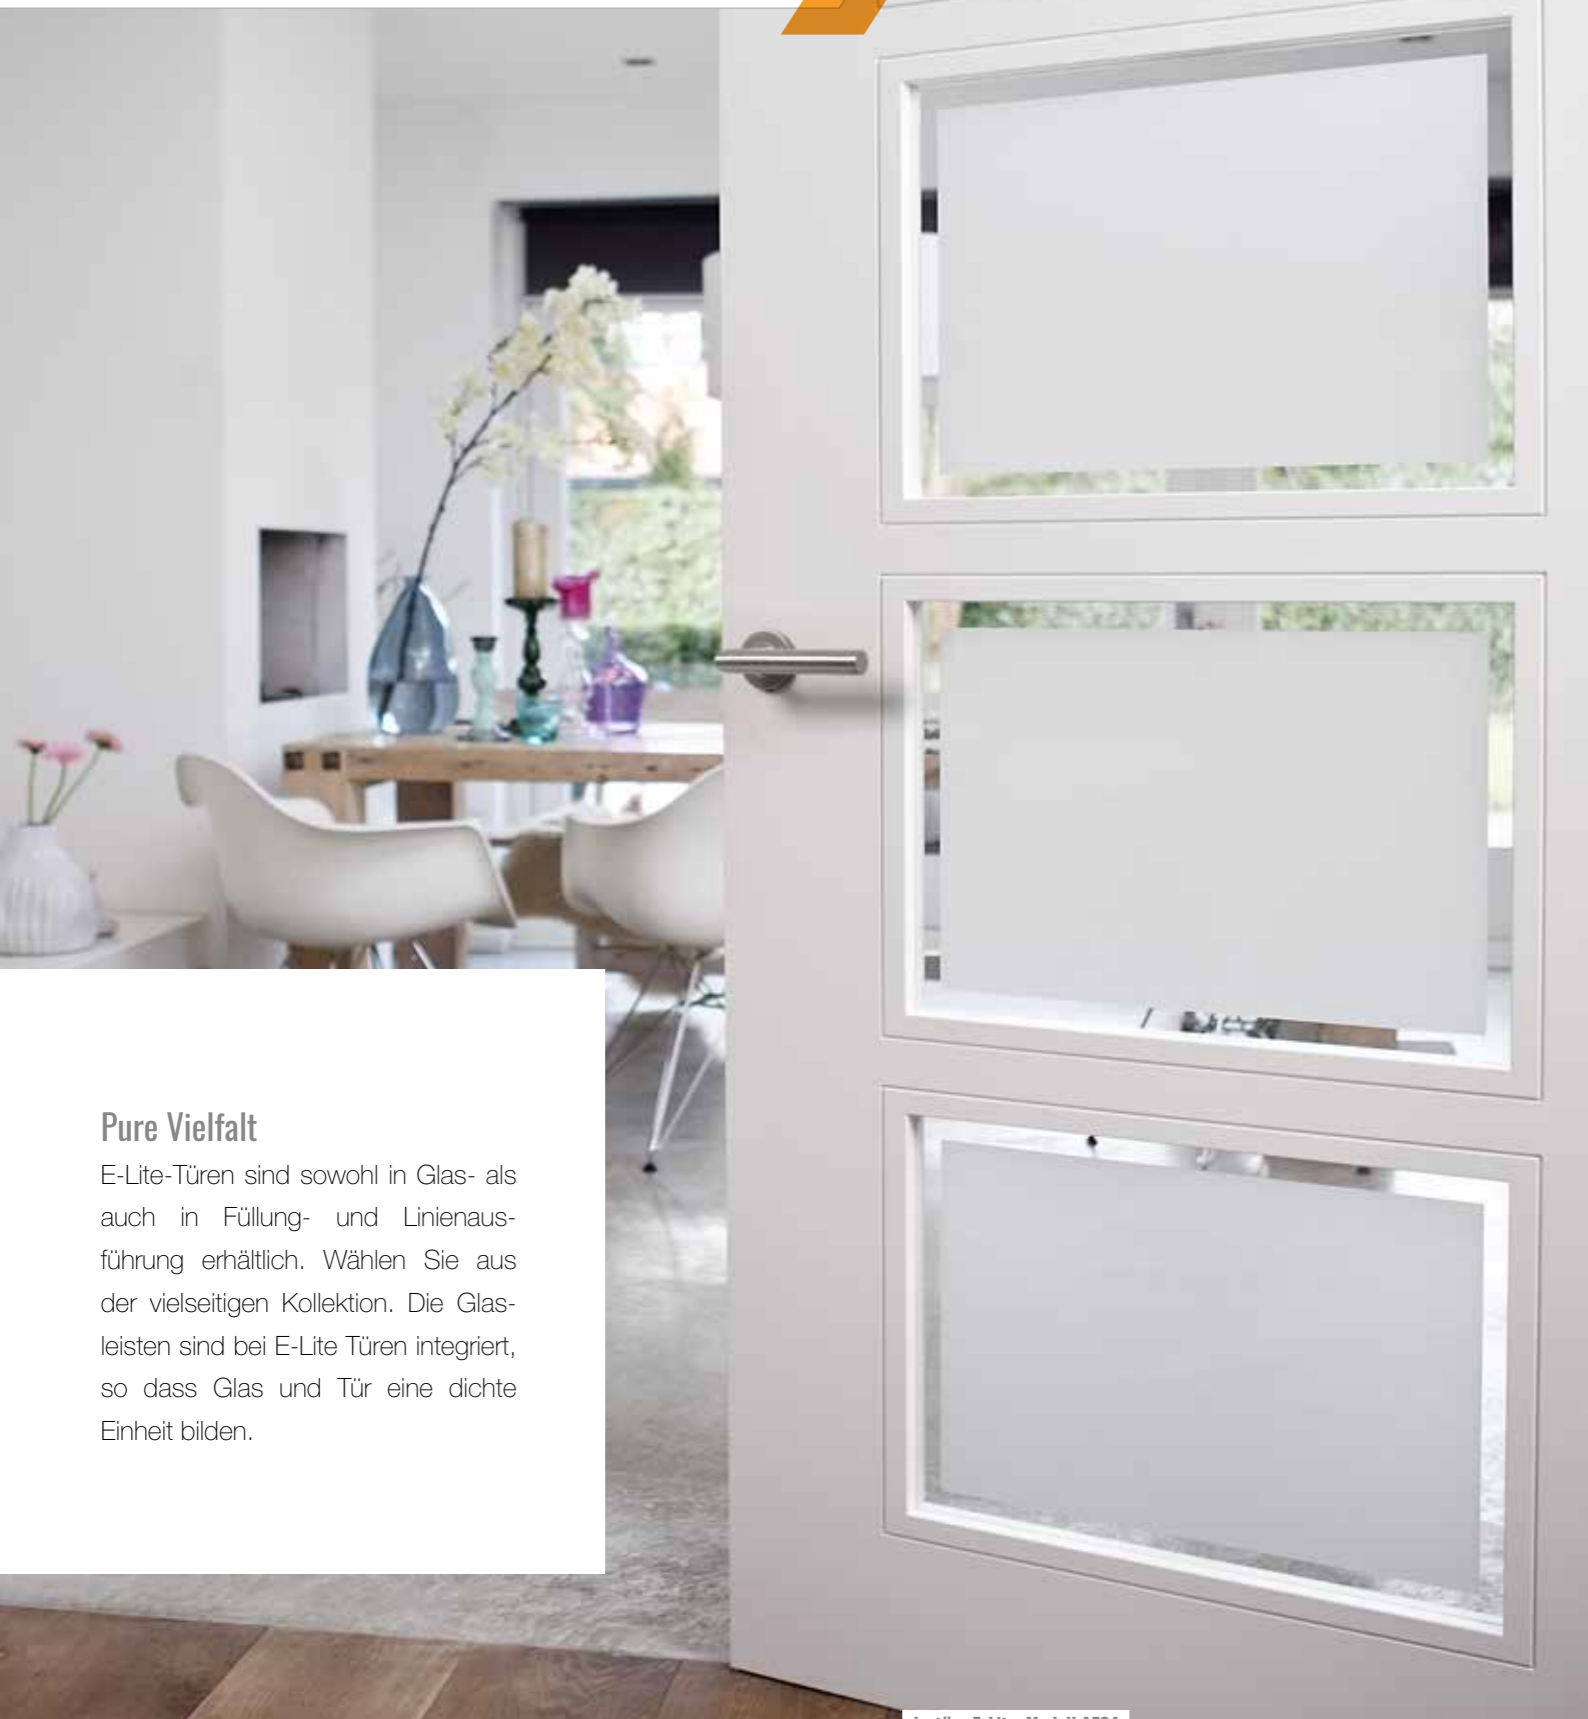

STILTÜREN | KOLLEKTION E-LITE

dextúra E-Lite, Modell AE34

Pure Vielfalt

E-Lite-Türen sind sowohl in Glas- als auch in Füllung- und Linienausführung erhältlich. Wählen Sie aus der vielseitigen Kollektion. Die Glasleisten sind bei E-Lite Türen integriert, so dass Glas und Tür eine dichte Einheit bilden.

>> Kombinierbar mit Glasrahmen in Repro Eiche gekälkt.