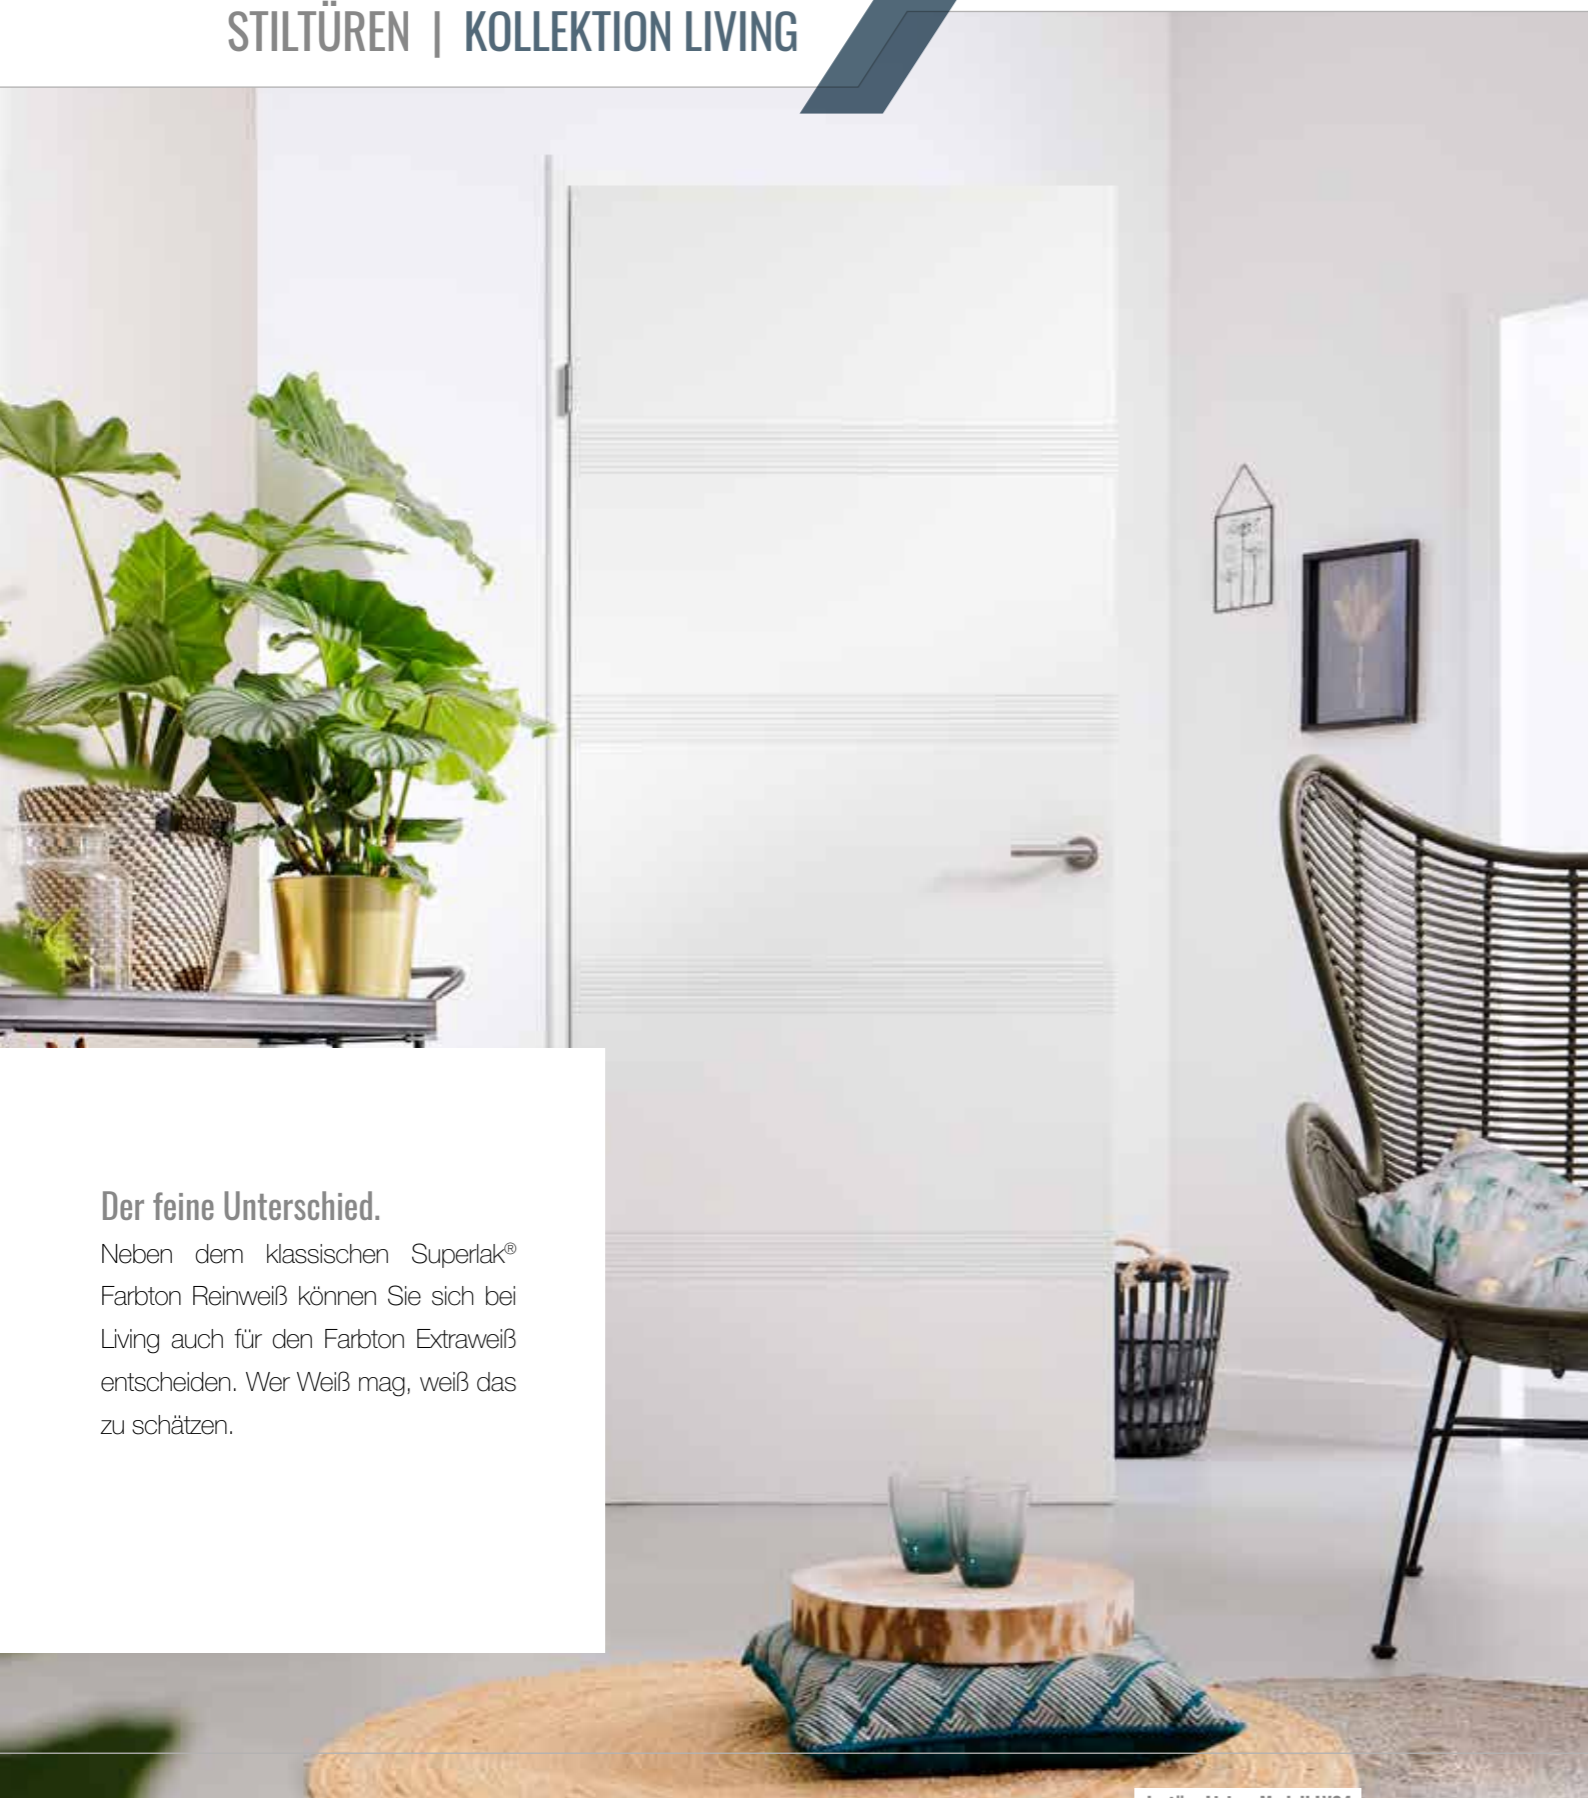

STILTÜREN | KOLLEKTION LIVING

Der feine Unterschied.

Neben dem klassischen Superlak® Farbton Reinweiß können Sie sich bei Living auch für den Farbton Extraweiß entscheiden. Wer Weiß mag, weiß das zu schätzen.

dextúra Living, Modell LV04