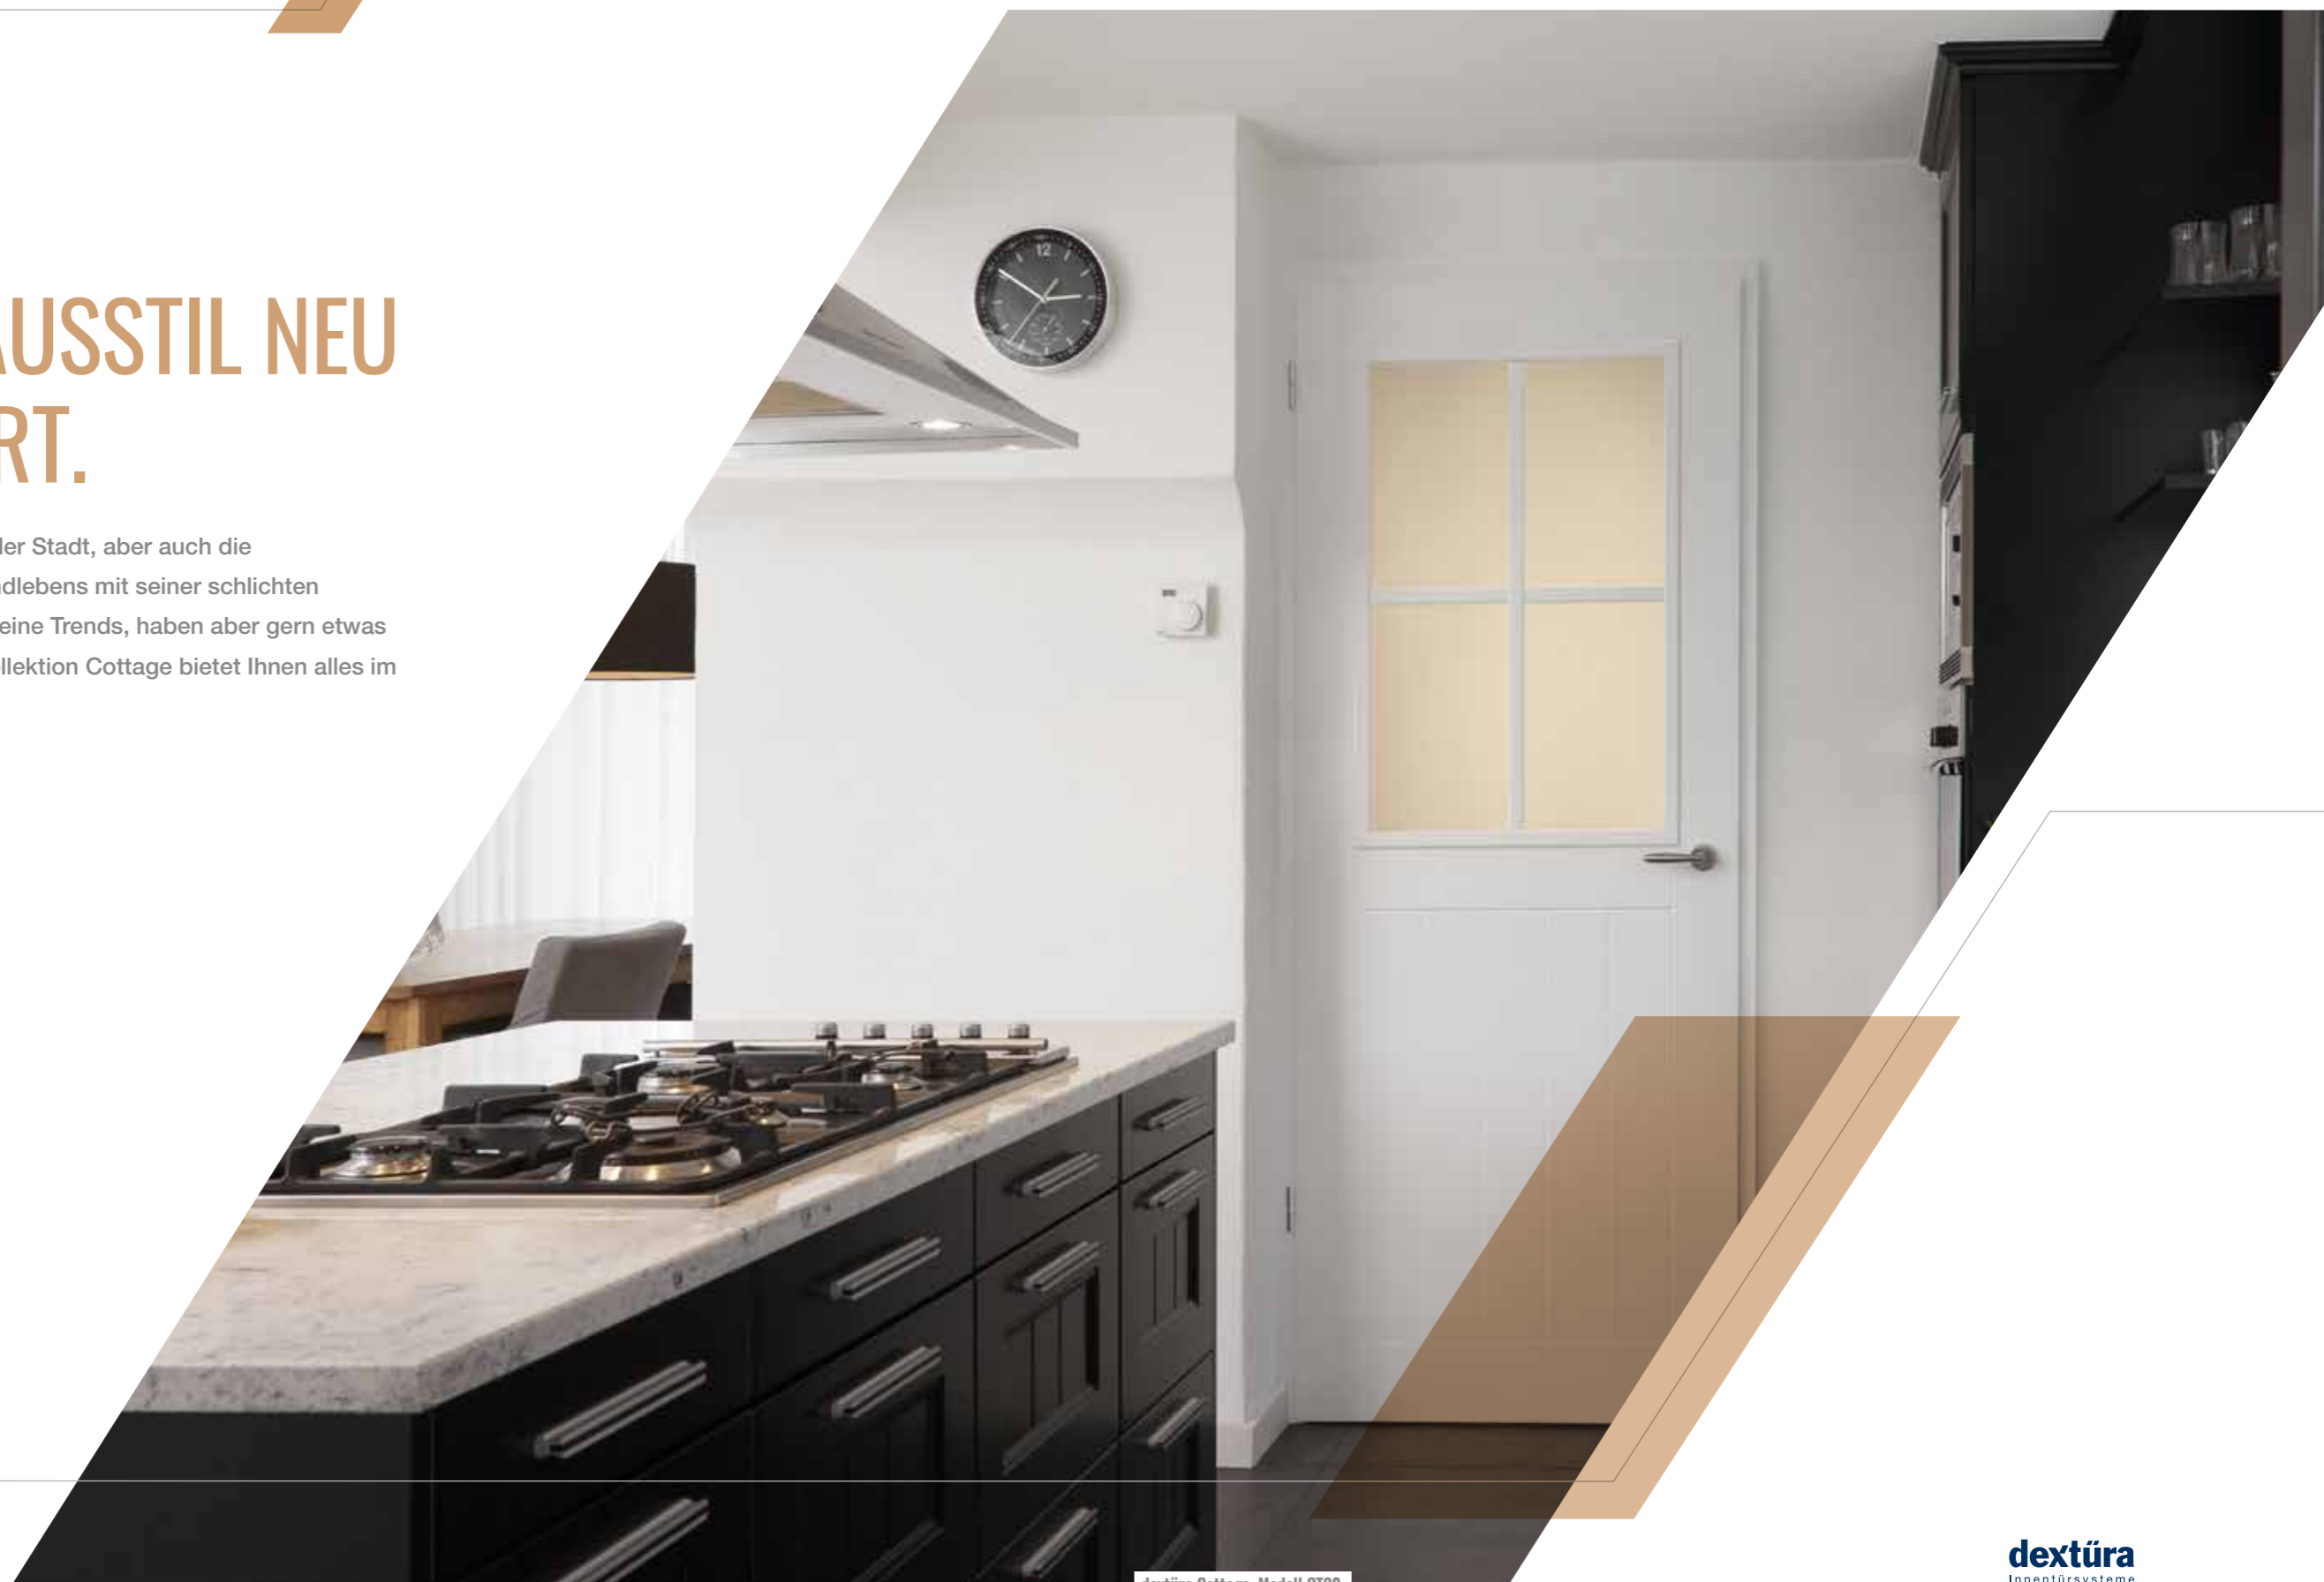

STILTÜREN | KOLLEKTION COTTAGE

LANDHAUSSTIL NEU DEFINIERT.

Sie lieben das Leben in der Stadt, aber auch die Ursprünglichkeit des Landlebens mit seiner schlichten Eleganz? Sie brauchen keine Trends, haben aber gern etwas Abwechslung? Die Türkollektion Cottage bietet Ihnen alles im richtigen Rahmen.

dextúra Cottage, Modell CT20