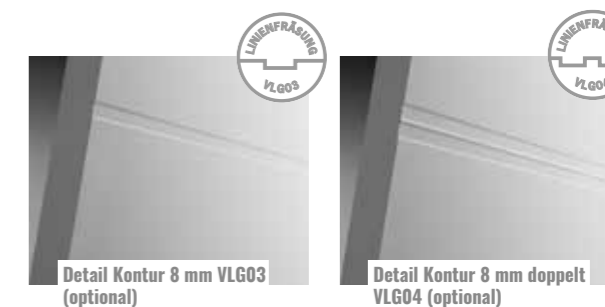

- Linea LIN01 (standard)
- Linea doppelt LIN02
- Kontur 8 mm VLG03
- Kontur 8 mm doppelt VLG04

dextūra ViVa, Modell VV34

Detail Linea doppelt LIN02

STILTÜREN | KOLLEKTION CONNECT